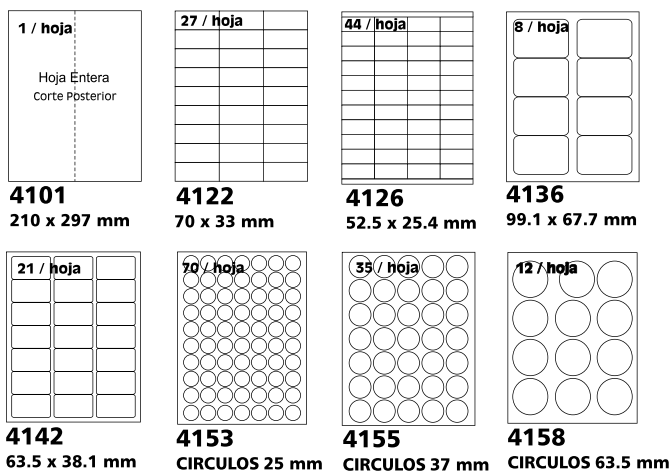

100 HOJAS

25 HOJAS bolsas

25 HOJAS

ETIQUETAS

AUTOADHESIVAS TAMAÑO CARTA

PRESENTACIÓN

ÚNICAMENTE EN
CAJA X 500 HOJAS

CÓDIGO	TAMAÑO DE ETIQUETAS EN MM.	ETIQUETAS POR HOJA	ETIQUETAS POR PACK
4180	216 x 279	1	500
4181	108 x 56	10	5000
4182	108 x 35	16	8000
4183	67,7 x 25,4	30	15000
4184	72 x 25,4	33	16500
4185	44,5 x 12,7	80	40000

ETIQUETAS

AUTOADHESIVAS A4 · COLOR

CÓDIGO	TAMAÑO DE ETIQUETAS EN MM.	CANTIDAD DE ETIQUETAS POR HOJA	ETIQUETAS POR PACK
4101	210 x 297	1	10
4122	70 x 33	27	270
4126	52,5 x 25,4	44	440
4136	99,1 x 67,7	8	80
4142	63,5 x 38,1	21	210
4153	25 mm diám.	70	700
4155	37 mm diám.	35	350
4158	63,5 mm diám.	12	120