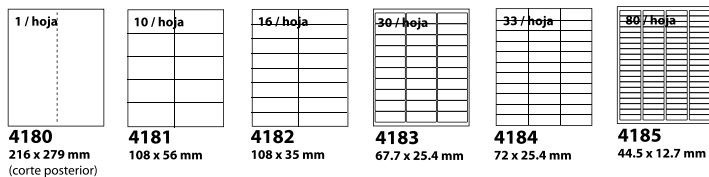

EXCEDENTE PARA OFFSET

 4159 192 x 252 mm	 4160 194 x 138 mm	 4161 96 x 68 mm	 4162 96 x 45 mm	 4163 96 x 33 mm	 4164 63 x 88 mm	 4165 62 x 33 mm
 4166 25 x 45 mm	 4167 86 x 64 mm	 4168 44 x 63 mm	 4169 42 x 30 mm	 4170 21 x 31 mm	 4171 21 x 14 mm	 4172 DIE 118 mm 80 x 25 mm

100 HOJAS

25 HOJAS bolsas

25 HOJAS

ETIQUETAS

AUTOADHESIVAS TAMAÑO CARTA

PRESENTACIÓN

ÚNICAMENTE EN
CAJA X 500 HOJAS

CÓDIGO	TAMAÑO DE ETIQUETAS EN MM.	ETIQUETAS POR HOJA	ETIQUETAS POR PACK
4180	216 x 279	1	500
4181	108 x 56	10	5000
4182	108 x 35	16	8000
4183	67,7 x 25,4	30	15000
4184	72 x 25,4	33	16500
4185	44,5 x 12,7	80	40000

ETIQUETAS

AUTOADHESIVAS A4 · COLOR

CÓDIGO	TAMAÑO DE ETIQUETAS EN MM.	CANTIDAD DE ETIQUETAS POR HOJA	ETIQUETAS POR PACK
4101	210 x 297	1	10
4122	70 x 33	27	270
4126	52,5 x 25,4	44	440
4136	99,1 x 67,7	8	80
4142	63,5 x 38,1	21	210
4153	25 mm diám.	70	700
4155	37 mm diám.	35	350
4158	63,5 mm diám.	12	120