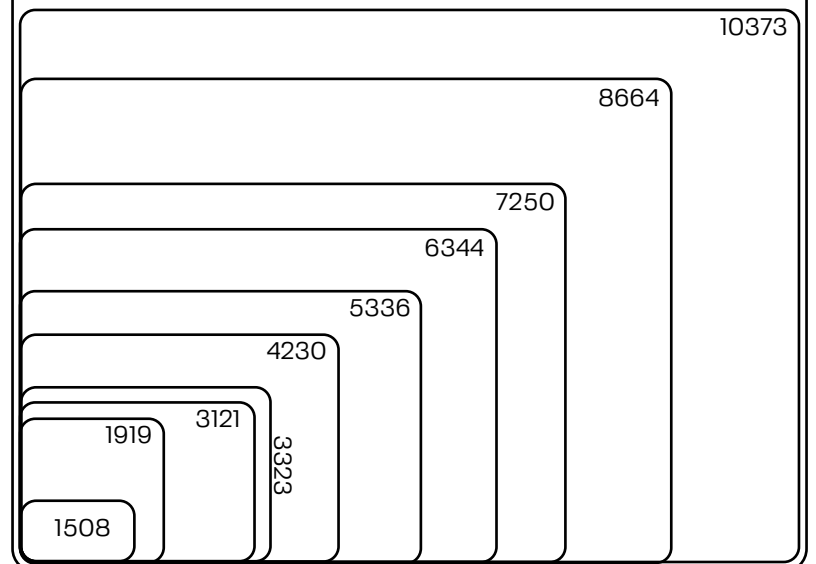

ETIQUETAS AUTOADHESIVAS A6 COMERCIALES

APLICACIÓN MANUAL MUESTRAS EN TAMAÑO REAL

CÓDIGO	TAMAÑO DE ETIQUETAS EN MM.	ETIQUETAS POR PACK	CÓDIGO OTRAS MARCAS
8c	Círculos 8mm	2880	3001
13c	Círculos 13mm	1200	3003
15c	Círculos 15mm	1440	3004
20c	Círculos 20mm	720	3005
25c	Círculos 25mm	450	3006
1508	15 x 8 mm	2772	3011
2008	20 x 8 mm	2310	3012
3605	36 x 5 mm	1260	3013
2216	22 x 16 mm	960	3015
2114	21 x 14 mm	960	-----
1919	19 x 19 mm	1050	3016
3510	35 x 10 mm	1088	3019
4809	48 x 9 mm	780	3020
3323	33 x 23 mm	544	3022
3121	31 x 21 mm	480	-----
5015	50 x 15 mm	544	3023
3619	36 x 19 mm	640	3024
4230	42 x 30 mm	240	-----
5020	50 x 20 mm	420	3025
7020	70 x 20 mm	300	3026
5028	50 x 28 mm	300	3027
7233	72 x 33 mm	180	3030
5336	53 x 36 mm	240	3031
6344	63 x 44 mm	120	-----
8822	88 x 22 mm	180	3032
8022	80 x 22 mm	180	3033
8035	80 x 35 mm	120	3034
7250	72 x 50 mm	120	3035
10035	100 x 35 mm	120	3036
8835	88 x 35 mm	120	3037
10048	100 x 48 mm	90	3038
10647	106 x 47 mm	90	3039
8664	86 x 64 mm	60	-----
10373	103 x 73 mm	60	3040
A6	105 x 148,5 mm	30	3048
14o	Ojalillos 14 mm	2100	3081