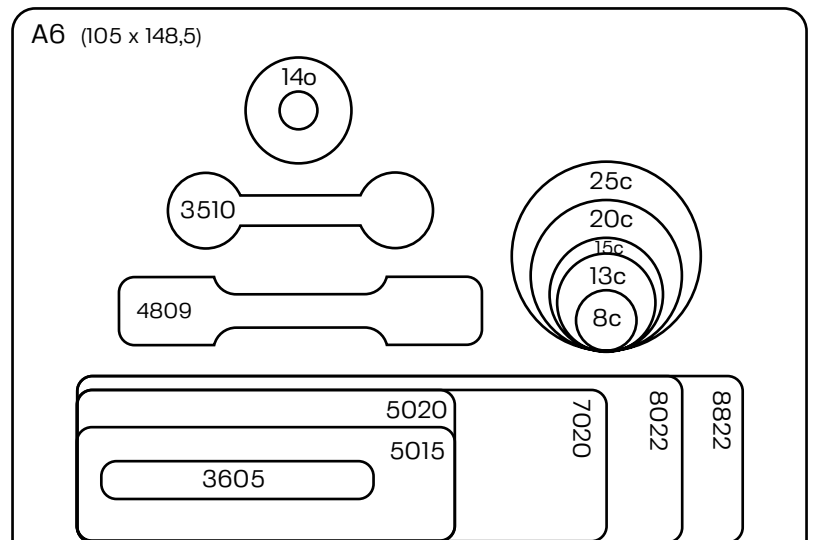

100 HOJAS

25 HOJAS bolsas

25 HOJAS

ETIQUETAS

AUTOADHESIVAS TAMAÑO CARTA

PRESENTACIÓN

ÚNICAMENTE EN
CAJA X 500 HOJAS

CÓDIGO	TAMAÑO DE ETIQUETAS EN MM.	ETIQUETAS POR HOJA	ETIQUETAS POR PACK
4180	216 x 279	1	500
4181	108 x 56	10	5000
4182	108 x 35	16	8000
4183	67,7 x 25,4	30	15000
4184	72 x 25,4	33	16500
4185	44,5 x 12,7	80	40000

ETIQUETAS

AUTOADHESIVAS A4 · COLOR

CÓDIGO	TAMAÑO DE ETIQUETAS EN MM.	CANTIDAD DE ETIQUETAS POR HOJA	ETIQUETAS POR PACK
4101	210 x 297	1	10
4122	70 x 33	27	270
4126	52,5 x 25,4	44	440
4136	99,1 x 67,7	8	80
4142	63,5 x 38,1	21	210
4153	25 mm diám.	70	700
4155	37 mm diám.	35	350
4158	63,5 mm diám.	12	120

*Tonos de colores representativos.

ETIQUETAS AUTOADHESIVAS A6 COMERCIALES

APLICACIÓN MANUAL MUESTRAS EN TAMAÑO REAL

CÓDIGO	TAMAÑO DE ETIQUETAS EN MM.	ETIQUETAS POR PACK	CÓDIGO OTRAS MARCAS
8c	Círculos 8mm	2880	3001
13c	Círculos 13mm	1200	3003
15c	Círculos 15mm	1440	3004
20c	Círculos 20mm	720	3005
25c	Círculos 25mm	450	3006
1508	15 x 8 mm	2772	3011
2008	20 x 8 mm	2310	3012
3605	36 x 5 mm	1260	3013
2216	22 x 16 mm	960	3015
2114	21 x 14 mm	960	-----
1919	19 x 19 mm	1050	3016
3510	35 x 10 mm	1088	3019
4809	48 x 9 mm	780	3020
3323	33 x 23 mm	544	3022
3121	31 x 21 mm	480	-----
5015	50 x 15 mm	544	3023
3619	36 x 19 mm	640	3024
4230	42 x 30 mm	240	-----
5020	50 x 20 mm	420	3025
7020	70 x 20 mm	300	3026
5028	50 x 28 mm	300	3027
7233	72 x 33 mm	180	3030
5336	53 x 36 mm	240	3031
6344	63 x 44 mm	120	-----
8822	88 x 22 mm	180	3032
8022	80 x 22 mm	180	3033
8035	80 x 35 mm	120	3034
7250	72 x 50 mm	120	3035
10035	100 x 35 mm	120	3036
8835	88 x 35 mm	120	3037
10048	100 x 48 mm	90	3038
10647	106 x 47 mm	90	3039
8664	86 x 64 mm	60	-----
10373	103 x 73 mm	60	3040
A6	105 x 148,5 mm	30	3048
14o	Ojalillos 14 mm	2100	3081