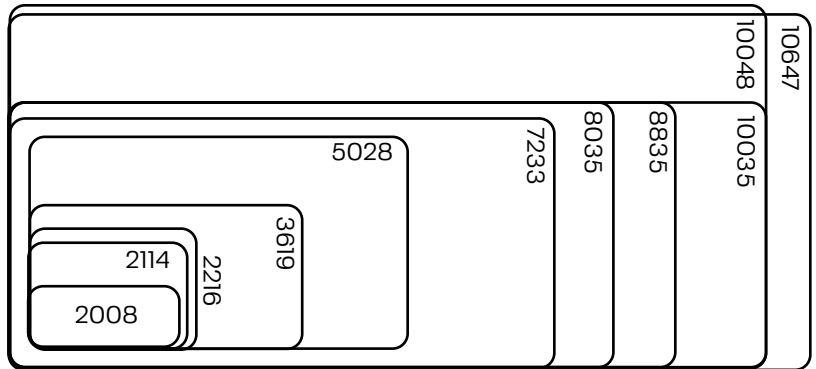

ETIQUETAS AUTOADHESIVAS A6 COMERCIALES

APLICACIÓN MANUAL MUESTRAS EN TAMAÑO REAL

CÓDIGO	TAMAÑO DE ETIQUETAS EN MM.	ETIQUETAS POR PACK	CÓDIGO OTRAS MARCAS
8c	Círculos 8mm	2880	3001
13c	Círculos 13mm	1200	3003
15c	Círculos 15mm	1440	3004
20c	Círculos 20mm	720	3005
25c	Círculos 25mm	450	3006
1508	15 x 8 mm	2772	3011
2008	20 x 8 mm	2310	3012
3605	36 x 5 mm	1260	3013
2216	22 x 16 mm	960	3015
2114	21 x 14 mm	960	-----
1919	19 x 19 mm	1050	3016
3510	35 x 10 mm	1088	3019
4809	48 x 9 mm	780	3020
3323	33 x 23 mm	544	3022
3121	31 x 21 mm	480	-----
5015	50 x 15 mm	544	3023
3619	36 x 19 mm	640	3024
4230	42 x 30 mm	240	-----
5020	50 x 20 mm	420	3025
7020	70 x 20 mm	300	3026
5028	50 x 28 mm	300	3027
7233	72 x 33 mm	180	3030
5336	53 x 36 mm	240	3031
6344	63 x 44 mm	120	-----
8822	88 x 22 mm	180	3032
8022	80 x 22 mm	180	3033
8035	80 x 35 mm	120	3034
7250	72 x 50 mm	120	3035
10035	100 x 35 mm	120	3036
8835	88 x 35 mm	120	3037
10048	100 x 48 mm	90	3038
10647	106 x 47 mm	90	3039
8664	86 x 64 mm	60	-----
10373	103 x 73 mm	60	3040
A6	105 x 148,5 mm	30	3048
14o	Ojalillos 14 mm	2100	3081